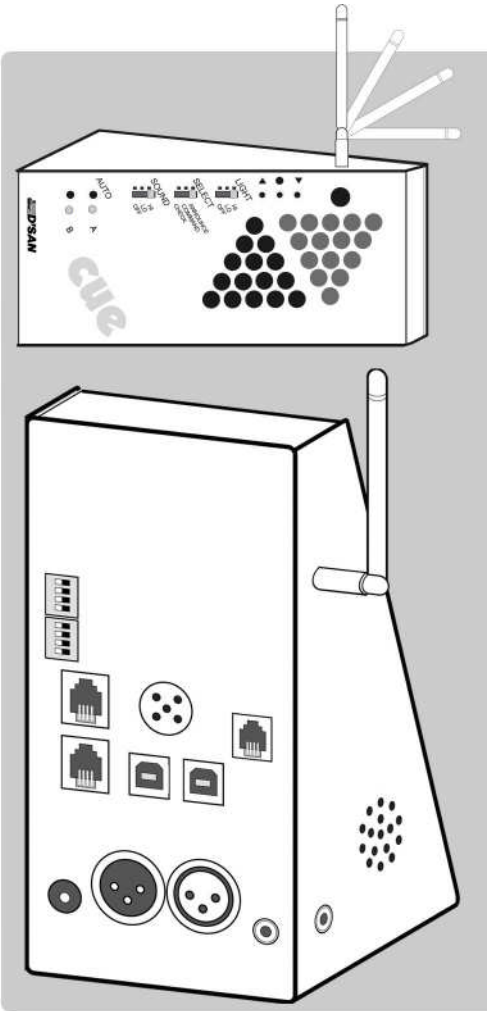

PerfectCue™

בקרת מצגת אלחוטית

...for a perfect presentation

...למצגת מושלמת

תכונות

הפעלת אור או מספר אורות איתות על קו אחד באופן סלקטיבי

תיאום התקשורת בין אורות האיתות ליחידת ההפעלה המוחזקת ביד, באמצעות אחד מ-16 ערוצי תקשורת חיבור יחידת ההפעלה חוטית לצורך גיבוי

חיבור מספר יחידות איתות באמצעות כבל Cat 5 או XLR. מספיק לחבר יחידה אחת לחשמל.

שליטה מרחוק בתוכנת המצגת באמצעות פקודות מקלדת, המועברות לתוכנה דרך שקע USB. שליטה בזמנית בשני מחשבים. שמירה על תפקודיות עכבר מלאה.

הפעלת מכשירים שונים מרחוק

השמעת צלילים נבחרים לאיתות דרך רמקול או אוזנייה

שילוב התקני קלט אודיו, כמו מיקרופון, עם צלילי איתות

הדגשת פריטים במצגת בעזרת מצביע לייזר מובנה ביחידת ההפעלה. בחירה בין יחידת הפעלה בעלת לחצן אחד, שניים או ארבעה לחצנים

PerfectCue היא מערכת איתות אורקולית. היא מאפשרת לחובר לשלוח אותות למפעיל המצגת, או להפעיל את הפקודות "הבא", "הקודם" ו"מסך ריק" בתוכנת המחשב ישירות בעזרת יחידת הפעלה אלחוטית בגודל כף יד.

שליחת אותות מרחוק