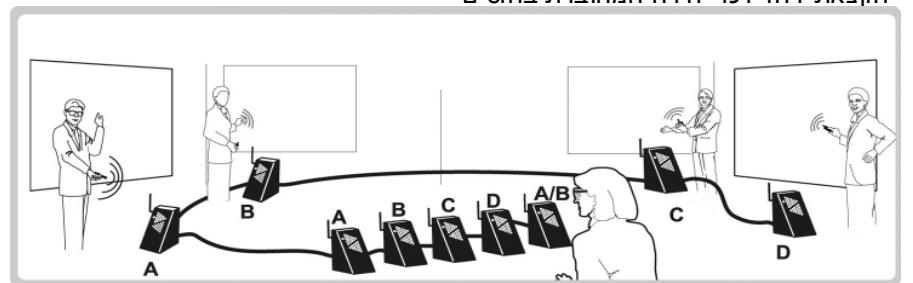

הפעלת מכשירים שונים מרחוק

השמעת צלילים נבחרים לאיתות דרך רמקול או אוזנייה

שילוב התקני קלט אודיו, כמו מיקרופון, עם צלילי איתות

הדגשת פריטים במצגת בעזרת מצביע לייזר מובנה ביחידת ההפעלה. בחירה בין יחידת הפעלה בעלת לחצן אחד, שניים או ארבעה לחצנים

PerfectCue היא מערכת איתות אורקולית. היא מאפשרת לחובר לשלוח אותות למפעיל המצגת, או להפעיל את הפקודות "הבא", "הקודם" ו"מסך ריק" בתוכנת המחשב ישירות בעזרת יחידת הפעלה אלחוטית בגודל כף יד.

שליחת אותות מרחוק

שליחת אותות עם היזון חוזר

- חיבורי XLR או Cat 5
- מקור חשמל יחיד

תצורות

מקרת תוכנה מרחוק

- פקודות מקלדת
- שמירה על תפקודיות העכבר

בקרת מכשירים

- אפשרות גיבוי בחיבורי חוט

איתות רב מקדמי

- ערוצים אלחוטיים
- הקצאת זיהוי לכל יחידה המחוברת בחוטים

PerfectCue™ Mini

Features	PerfectCue	PerfectCue Mini
Size	7.5" (H) x 3.8" (W) x 3.8" (D)	5.5 (H) x 2.9" (W) x 1.2" (D)
Supplied Transmitter	4-button (w laser pointer)	2-button
USB-powered	Requires 12-V power	Yes; optional 12-V power
Two USB ports	Yes	Yes
XLR Jack	2: Male-female	1: Female
Cat 5 Jack	2	1
Selectable Sounds	Yes	No
Headphone jack	Yes	Yes
Transmitter channels	16	16